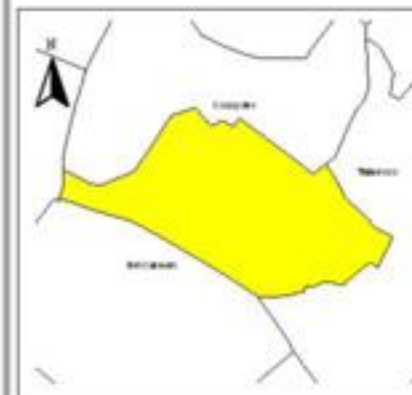

EVALUA DF
Consejo de Evaluación del
Desarrollo Social del
Distrito Federal

ÍNDICE DE DESARROLLO SOCIAL

Delegación: Gustavo A. Madero
Colonia: Ahuehuetes
Grado de desarrollo: Muy Bajo

Grado de Desarrollo Social

-  Muy bajo
-  Bajo
-  Medio
-  Alto
-  Sin dato

0.03 0 0.03 0.06 Kilómetros

Fuente: Elaboración propia con datos de Seduvi e INEGI